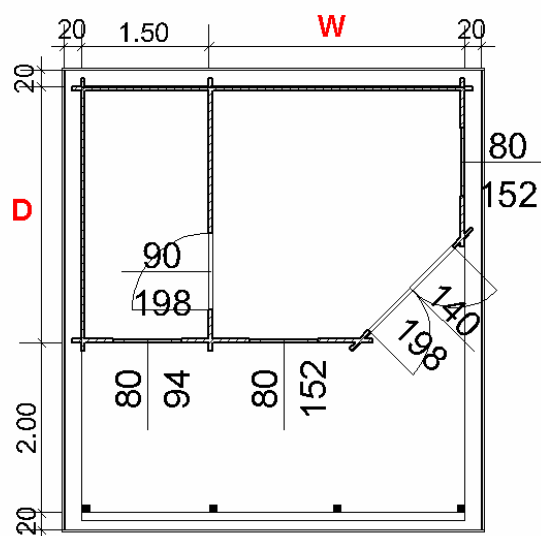

## Garden cabin “Alma”

Parois robustes rainurées languettées en sapin du nord de 45 mm d'épaisseur.

Plancher compris (rainuré languetté 20 mm)

Bois de fondations traités.

Toiture 20 mm sur chevrons de 4,5 x 14 cm.

Avec portes et chassis double vitrage.

Le prix ne comprend pas le recouvrement de toiture, nous vous laissons libre choix pour ce poste (offre de prix sur demande).

**3,0 x 3,0m**

**5131€**

**3,5 x 3,5m**

**5715€**

**4,0 x 4,0m**

**6303€**