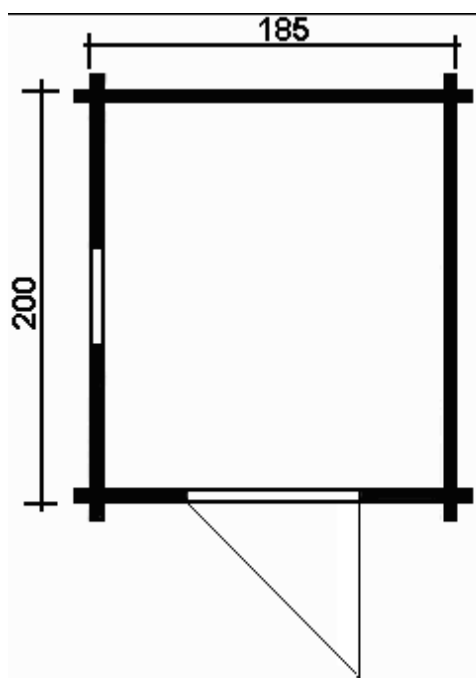

Log cabin T25 2,05 x 2,20 m / 30 mm

987€

Parois robustes rainurées languettées en sapin du nord de 30 mm d'épaisseur.

Plancher compris (rainuré languetté 20 mm)

Bois de fondations traités.

Toiture 20 mm (rainuré languetté)

Une porte de 90/185.

La porte peut être pleine ou vitrée sur la moitié.

Le prix ne comprend pas le recouvrement de toiture, nous vous laissons libre choix pour ce poste, shingles ou autre. Sur demande nous pouvons nous en charger.