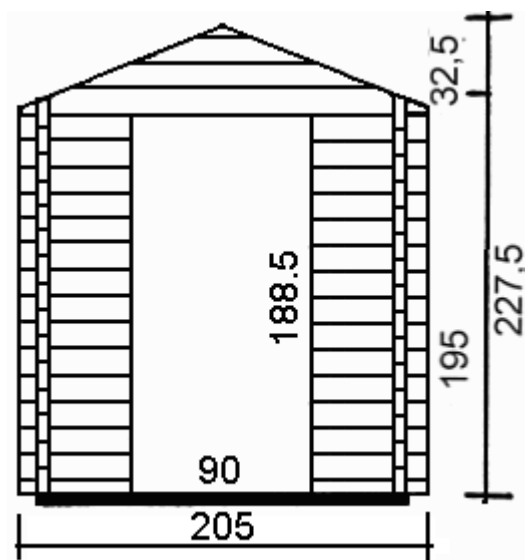

Log cabin T25 2,05 x 2,20 m / 30 mm

987€

Parois robustes rainurées languettées en sapin du nord de 30 mm d'épaisseur.

Plancher compris (rainuré languetté 20 mm)

Bois de fondations traités.

Toiture 20 mm (rainuré languetté)

Une porte de 90/185.

La porte peut être pleine ou vitrée sur la moitié.

Le prix ne comprend pas le recouvrement de toiture, nous vous laissons libre choix pour ce poste, shingles ou autre. Sur demande nous pouvons nous en charger.